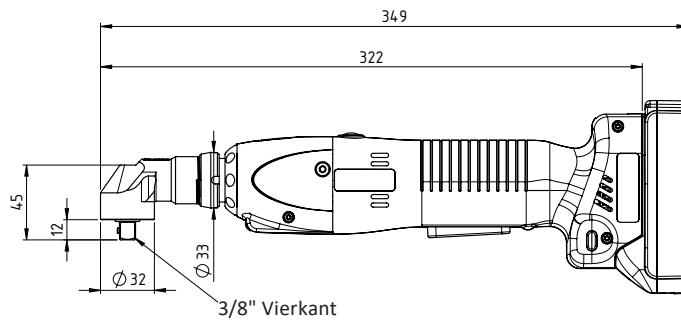

TBASL-20-3