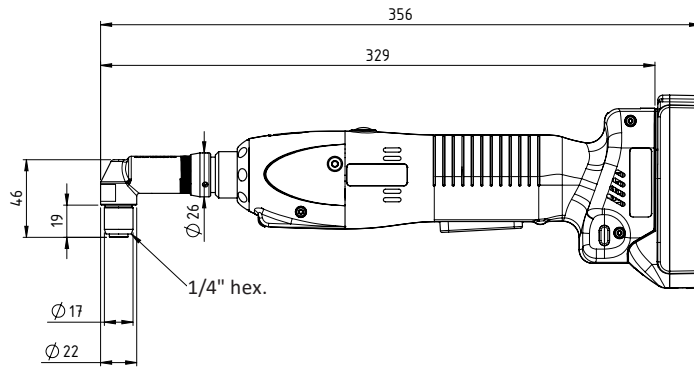

TBASL-5-4
TBASL-10-4