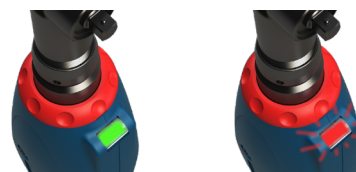

TBASL-Serie

Akku-Schraubwerkzeug

Premium Power Tools

MADE IN GERMANY

HS-Technik GmbH
High - System - Technik

TBASL-Serie

Übersicht technische Daten

- Extrem kurze Bauform für gute Zugänglichkeit
- Präzisions-Abschaltkupplung
- Drehzahl programmierbar (HST-Tool-Manager)
- Mehrfarbige Status-LED
- Intelligentes Akkumanagement
- Einstellbare LED Arbeitsplatzbeleuchtung¹
- Ergebnisanzeige via LED Arbeitsplatzbeleuchtung (grünes leuchten = IO / rotes blinken = NIO)²
- Großer Hebelstart für optimiertes Handling

¹Einstellbare LED

²Grünes leuchten = IO ²Rotes blinken = NIO

Modell	Drehmoment	Drehzahl max. (Leerlauf)	Abtrieb	Maße L x B x H	Gewicht
TBASL-5-2	1,0 - 4,5 Nm	590 U/min (420 U/min)	1/4" Vierkant	329 x 72 x 92 mm	1,40 kg
TBASL-5-4	1,0 - 4,5 Nm	590 U/min (420 U/min)	1/4" Sechskant	329 x 72 x 92 mm	1,40 kg
TBASL-10-2	1,5 - 9,0 Nm	590 U/min (420 U/min)	1/4" Vierkant	329 x 72 x 92 mm	1,40 kg
TBASL-10-4	1,5 - 9,0 Nm	590 U/min (420 U/min)	1/4" Sechskant	329 x 72 x 92 mm	1,40 kg
TBASL-20-3	5,0 - 20,0 Nm	290 U/min	3/8" Vierkant	322 x 72 x 92 mm	1,50 kg
TBASL-5-91901323	1,5 - 5,5 Nm	310 U/min	1/4" Vierkant	335 x 72 x 92 mm	1,40 kg

Maß- und Gewichtsangaben ohne Akku.

- 1 Mehrfarbige LED-Kontrollleuchte**
zur besseren Information des Mitarbeiters.
- 2 Bürstenloser Motor**
für höhere Leerlaufdrehzahl und schnelleres kraftvolles Arbeiten, wartungsfrei
- 3 Kupplungszugang**
Schnelles und einfaches Einstellen der mechanischen Abschaltkupplung
- 4 Rechts-/Linkslauf**
perfekt zu bedienen dank Durchschiebeschalter
- 5 Großflächiger Einschalter**
ergonomische Form
- 6 Premium Li-Ion Akku**
18 Volt, 2.5 Ah / 5.0 Ah
- 7 Einstellbare LED zur Beleuchtung**
- 8 Winkelkopf**