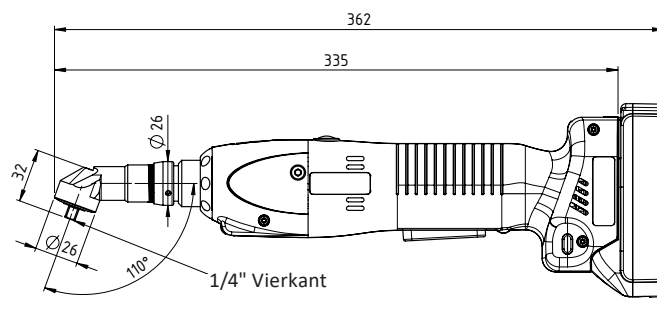

TBASL-5-91901323