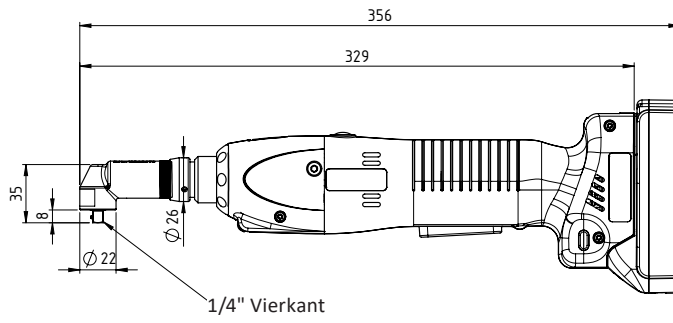

TBASL-Serie

Zeichnungen

TBASL-5-2
TBASL-10-2